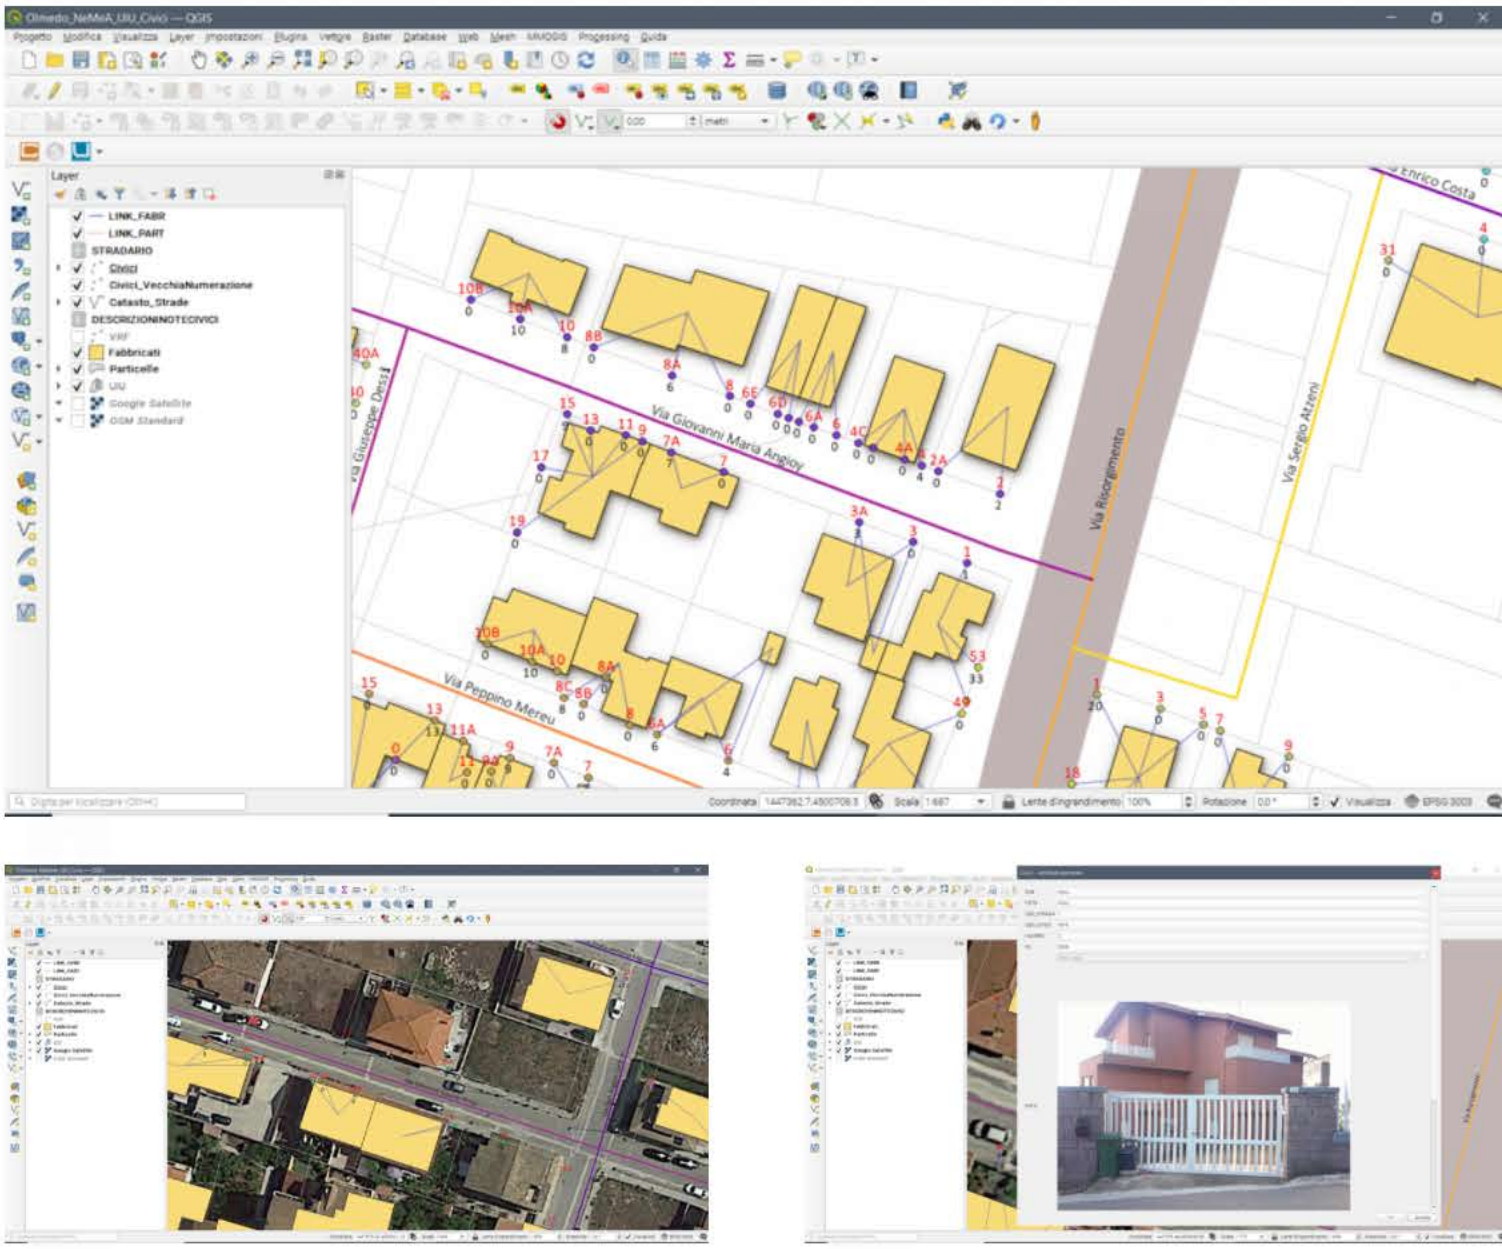

[Scopri i servizi](#)

Toponomastica comunale

In questo numero parleremo di **CIVICI**, il plugin sviluppato in ambiente **QGIS** che permette all'ente di **gestire ed aggiornare la numerazione civica comunale e condividere le informazioni con tutti gli uffici dell'ente**. CIVICI è ottimizzato per **eseguire rilievi in campo e per aggiornare i dati in ufficio**. Attraverso un'interfaccia intuitiva l'operatore può aggiornare le informazioni associate ad ogni civico quali strada sulla quale insiste, foto, numero, dati catastali dell'immobile al quale è collegato, ecc.

Le nostre attività di supporto all'ente non si limitano alla sola fornitura del plugin CIVICI, ma prevedono un'attività preliminare di rilievo in campo della numerazione civica, la verifica di eventuali anomalie, lo studio della toponomastica, la proposta della nuova numerazione civica e l'inserimento dei dati all'interno del portale di Agenzia delle Entrate.

Tale servizio permetterà all'ente di gestire l'intero territorio comunale (urbano ed extraurbano) ed avere una mappatura geografica e fotografica di tutti gli accessi che insistono su strada pubblica.