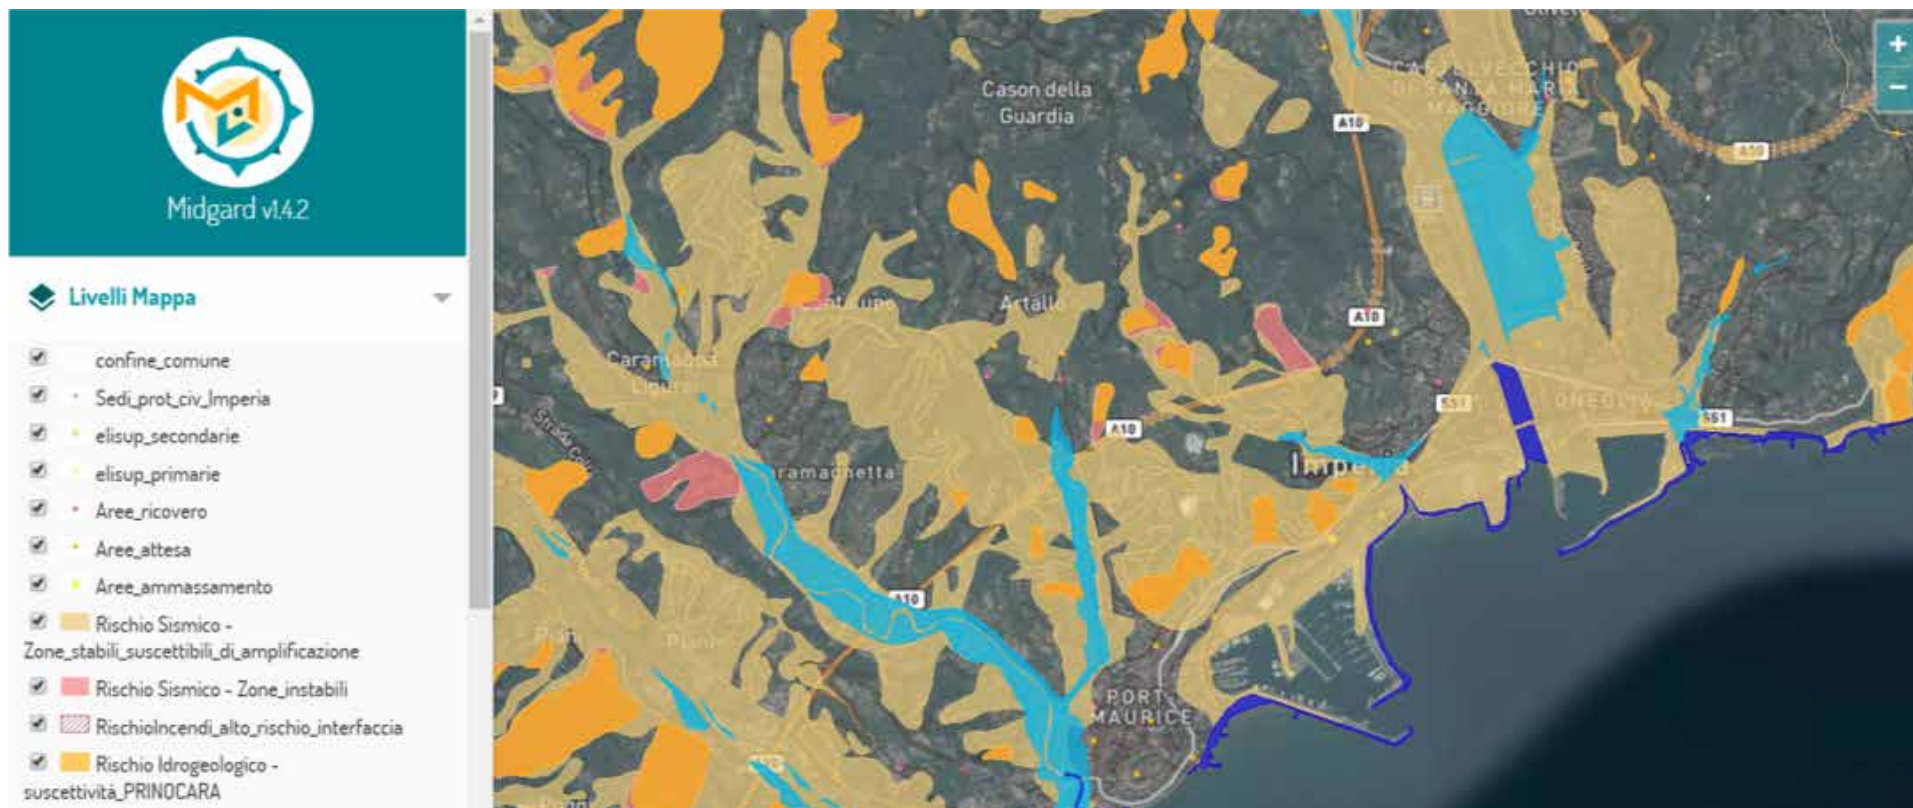

NeMeA Sistemi Srl
www.nemeasistemi.com
P.IVA: 02897110041

Sede Legale
Via Mazzini 78
07041 Alghero (SS) - Sardegna
Tel: 079 4801861 | Fax: 079 4817138

Sede Operativa
Via Palazzo 96
18038 Sanremo (IM) - Liguria
Tel: 0184 872105 | Fax: 0184 1955077

in collaborazione con: