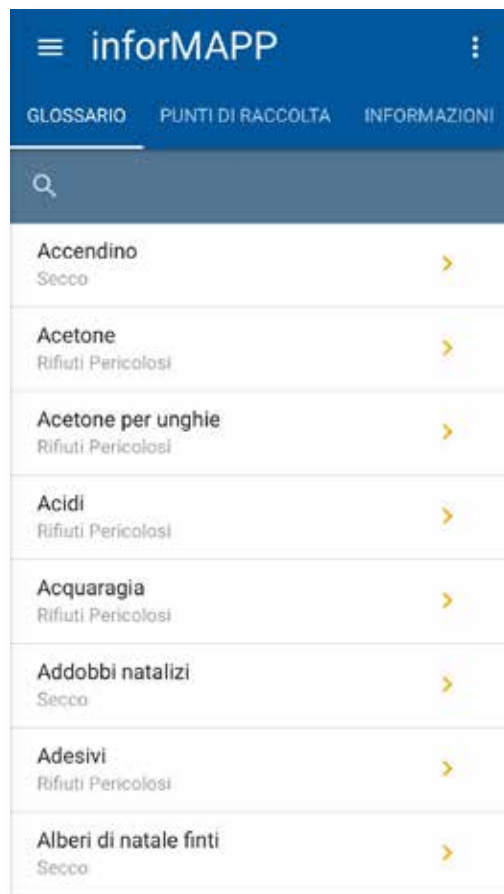

Sede Operativa
Via Palazzo 96
18038 Sanremo (IM) - Liguria
Tel: 0184 872105 | Fax: 0184 1955077

INFORMAZIONI
SISTEMI

in collaborazione con:

GISData
examine, empathize, evolve

Rifiuti Smart
Visualizzazione Eco centri
Informazioni Ingombranti
Glossario del Riciclo
Calendario Personalizzato